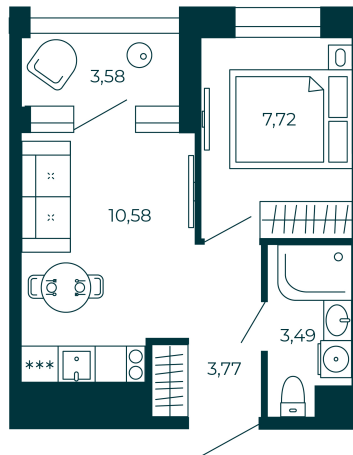

Номер: 168

1 комнатная 27.35 м²

Отсканируйте QR-код
и смотрите на сайте
nglst.ru

..... УЛ. ПРАЖСКАЯ

10 740 160 руб.

В ипотеку от 38 535 руб.

White Box

Корпус	Нигилист.Жизнь	Этаж	7
Секция	2	Сдача	1 кв. 2028

25.06.2026 10:16 (Мск)

Не является публичной офертой, цена может быть скорректирована.
Информация взята с сайта «nglst.ru».

На этаже 7

1 комнатная 27.35 м²

2 СЕКЦИЯ

6-13 ЭТАЖ

ПРАЖСКАЯ УЛ.

ДВОР

25.06.2026 10:16 (Мск)

Не является публичной офертой, цена может быть скорректирована.
Информация взята с сайта «nglst.ru».

На генплане Нигилист.Жиз нь

1 комнатная 27.35 м²

25.06.2026 10:16 (Мск)

Не является публичной офертой, цена может быть скорректирована.
Информация взята с сайта «nglst.ru».