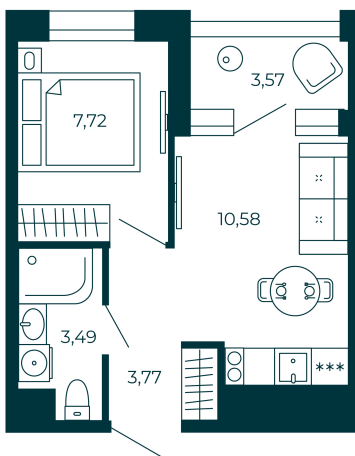

Номер: 140

1 комнатная 27.35 м²

Отсканируйте QR-код
и смотрите на сайте
nglst.ru

УЛ. ПРАЖСКАЯ

10 549 719 руб.

В ипотеку от 49 247 руб.

White Box

Корпус	Нигилист.Жизнь	Этаж	4
Секция	2	Сдача	1 кв. 2028

20.04.2026 04:47 (Мск)

Не является публичной офертой, цена может быть скорректирована. Информация взята с сайта «nglst.ru»

На этаже 4

1 комнатная 27.35 м²

2 СЕКЦИЯ

4 ЭТАЖ

ПРАЖСКАЯ УЛ.

ДВОР

20.04.2026 04:47 (Мск)

Не является публичной офертой, цена может быть скорректирована. Информация взята с сайта «nglst.ru»

На генплане Нигилист.Жиз НЬ

1 комнатная 27.35 м²

20.04.2026 04:47 (Мск)

Не является публичной офертой, цена может быть скорректирована. Информация взята с сайта «nglst.ru»