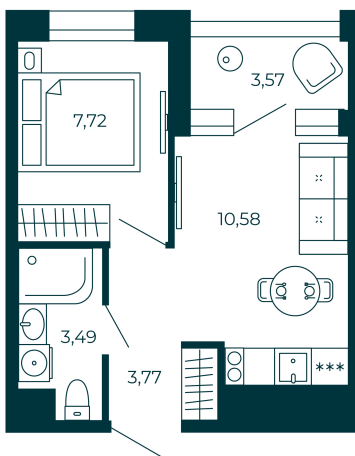

Номер: 176

1 комнатная 27.35 м²

Отсканируйте QR-код
и смотрите на сайте
nglst.ru

УЛ. ПРАЖСКАЯ

10 803 640 руб.

В ипотеку от 38 763 руб.

White Box

Корпус	Нигилист.Жизнь	Этаж	8
Секция	2	Сдача	1 кв. 2028

24.06.2026 08:45 (Мск)

Не является публичной офертой, цена может быть скорректирована.
Информация взята с сайта «nglst.ru».

На этаже 8

1 комнатная 27.35 м²

2 СЕКЦИЯ

6-13 ЭТАЖ

ПРАЖСКАЯ УЛ.

ДВОР

24.06.2026 08:45 (Мск)

Не является публичной офертой, цена может быть скорректирована.
Информация взята с сайта «nglst.ru».

На генплане Нигилист.Жиз нь

1 комнатная 27.35 м²

24.06.2026 08:45 (Мск)

Не является публичной офертой, цена может быть скорректирована.
Информация взята с сайта «nglst.ru».