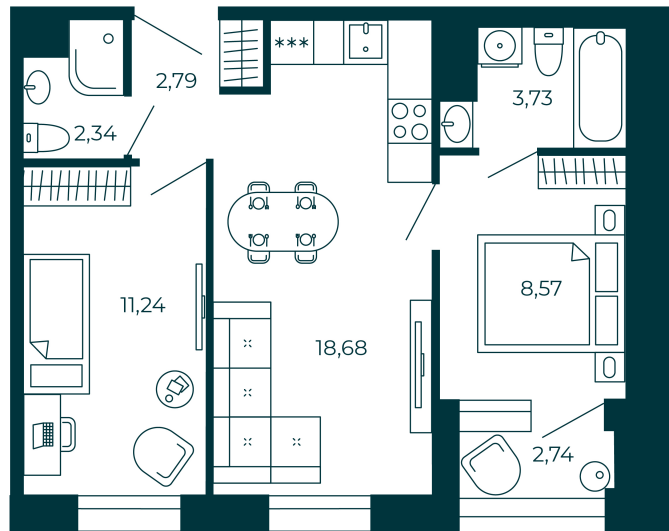

Номер: 255

Отсканируйте QR-код
и смотрите на сайте
nglst.ru

2 комнатная 48.72 м²

УЛ. ПРАЖСКАЯ

20 099 638 руб.

В ипотеку от 93 826 руб.

Чистовая отделка

Корпус	Нигилист.Жизнь	Этаж	4
Секция	3	Сдача	1 кв. 2028

20.04.2026 01:14 (Мск)

Не является публичной офертой, цена может быть скорректирована. Информация взята с сайта «nglst.ru»

На этаже 4

2 комнатная 48.72 м²

3 СЕКЦИЯ

4 ЭТАЖ

ПРАЖСКАЯ УЛ.

The floor plan shows a long building layout with several apartment units. Each unit is labeled with a number and its total area in square meters. The units and their areas are: 1 (36,52), 1 (27,36), 1 (27,35), 1 (28,13), 1 (28,05), 2 (52,47), 2 (52,14), 1 (30,00), 1 (30,00), and 2 (48,72). The plan includes detailed room layouts with furniture, kitchen, and bathroom fixtures. A central staircase and elevator are also shown.

ДВОР

The site plan shows a grid of blocks labeled 1, 2, and 3. Block 3 is highlighted in dark grey. A courtyard (ДВОР) is located between blocks 1 and 2. The building is located on Prazhskaya St. (ПРАЖСКАЯ УЛ.) between blocks 2 and 3. A compass rose indicates orientation with 'Ю' (South) and 'С' (North) markers.

20.04.2026 01:14 (Мск)

Не является публичной офертой, цена может быть скорректирована. Информация взята с сайта «nglst.ru»

2/3

На генплане
Нигилист.Жиз
нь

2 комнатная 48.72 м²

20.04.2026 01:14 (Мск)

Не является публичной офертой, цена может быть скорректирована. Информация взята с сайта «nglst.ru»